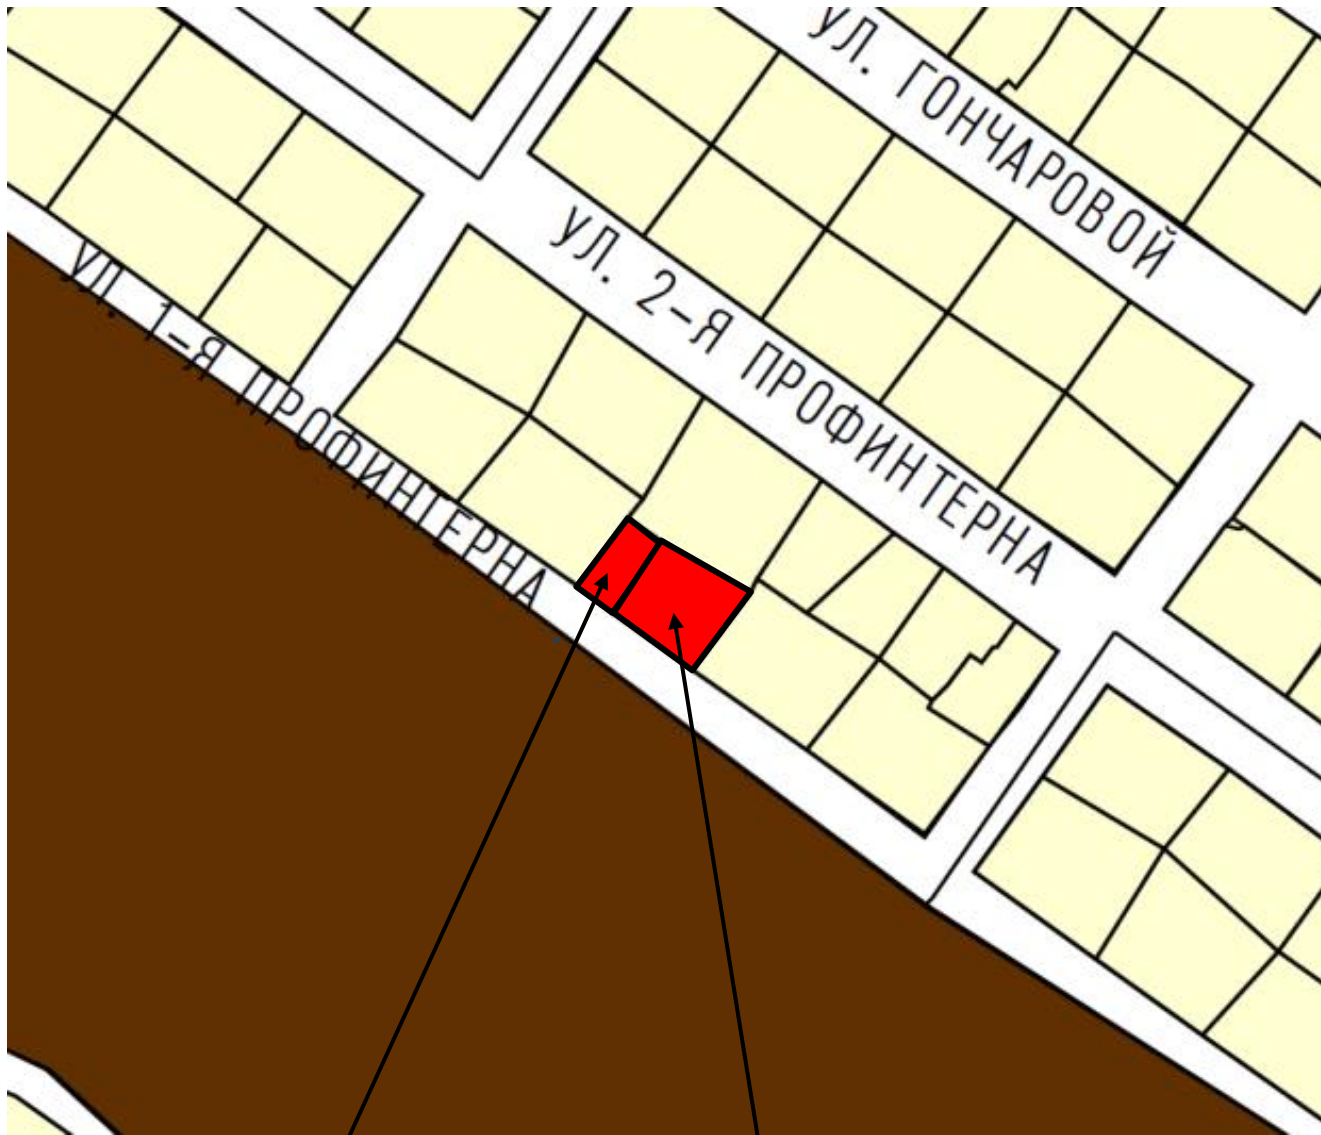

Виды территориальных зон

Жилые зоны

- Ж-1. Зона индивидуальной жилой застройки
- Ж-2. Зона малоэтажной жилой застройки
- Ж-3. Зона среднетажной жилой застройки (не выше 8 этажей)
- Ж-4. Зона многоэтажной (высотной) жилой застройки (9 этажей и выше)
- ПЗ. Зона перспективной застройки
- Ж-сд. Зона садоводства и дачного хозяйства

69:40:0300346:14 (адрес (местоположение): местоположение установлено относительно ориентира, расположенного за пределами участка. Ориентир дом. Участок находится примерно в 25 м, по направлению на север от ориентира. Почтовый адрес ориентира: Тверская область, г. Тверь, ул. Профинтерна 1-я, д. 12)

69:40:0300346:13 (адрес (местоположение): местоположение установлено относительно ориентира, расположенного в границах участка. Почтовый адрес ориентира: Тверская обл., г. Тверь, ул. Профинтерна 1-я, д. 11)